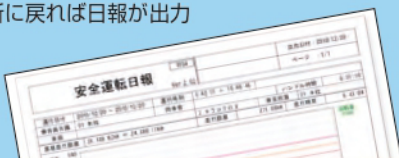

1 安価なネットワーク型 デジタコの実現

ネットワーク型の実現で高価な事務所設備が不要になり、1台からでもお使い頂けるデジタコを実現しました。ネットワーク型により**動態管理**も簡単にできます。

2 ネットワークで、どのパソコンからでも同じデータが確認可能

本社でも営業所のパソコンでも、外出先のモバイルからでも、同じデータを確認できます。

3 カードレスで日報の自動出力が可能

乗務員が事務所に戻れば日報が出力されています。

※自動出力設定による

4 データコンバート機能 標準搭載で、混在運用も安心

従来のデジタコデータも同様なファイル形式へ自動変換。これまでの矢崎デジタコと混在した運用でも、安心してご利用可能となる、矢崎デジタコで利用者にお奨めの機能です。

5 乗務前・乗務後の点呼を標準搭載

点呼に必要なチェック項目を乗務員ごとにきめ細かくチェックできます。

6 休憩等のカウントダウン機能

休憩や作業時間の経過状況を本体ディスプレイにカウント表示し、適切な労務管理にお役立ていただけます。