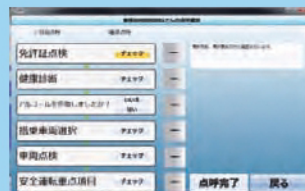

1 安価なネットワーク型 デジタコの実現

ネットワーク型の実現で高価な事務所設備が不要になり、1台からでもお使い頂けるデジタコを実現しました。ネットワーク型により**動態管理**も簡単にできます。

2 ネットワークで、どのパソコンからでも同じデータが確認可能

本社でも営業所のパソコンでも、外出先のモバイルからでも、同じデータを確認できます。

3 カードレスで日報の自動出力が可能

乗務員が事務所に戻れば日報が出力されています。

※自動出力設定による

4 データコンバート機能 標準搭載で、混在運用も安心

従来のデジタコデータも同様なファイル形式へ自動変換。これまでの矢崎デジタコと混在した運用でも、安心してご利用可能となる、矢崎デジタコで利用者にお奨めの機能です。

5 乗務前・乗務後の点呼を標準搭載

点呼に必要なチェック項目を乗務員ごとにきめ細かくチェックできます。

6 休憩等のカウントダウン機能

休憩や作業時間の経過状況を本体ディスプレイにカウント表示し、適切な労務管理にお役立ていただけます。

■休憩力カウントダウン表示例
現在の休憩カウント値 (表示は休憩カウントダウン値60分)

7 事務所から車両にメッセージ発信が可能

事務所のパソコンにメッセージを打ち込むと、車載器から音声でメッセージを発信できます。